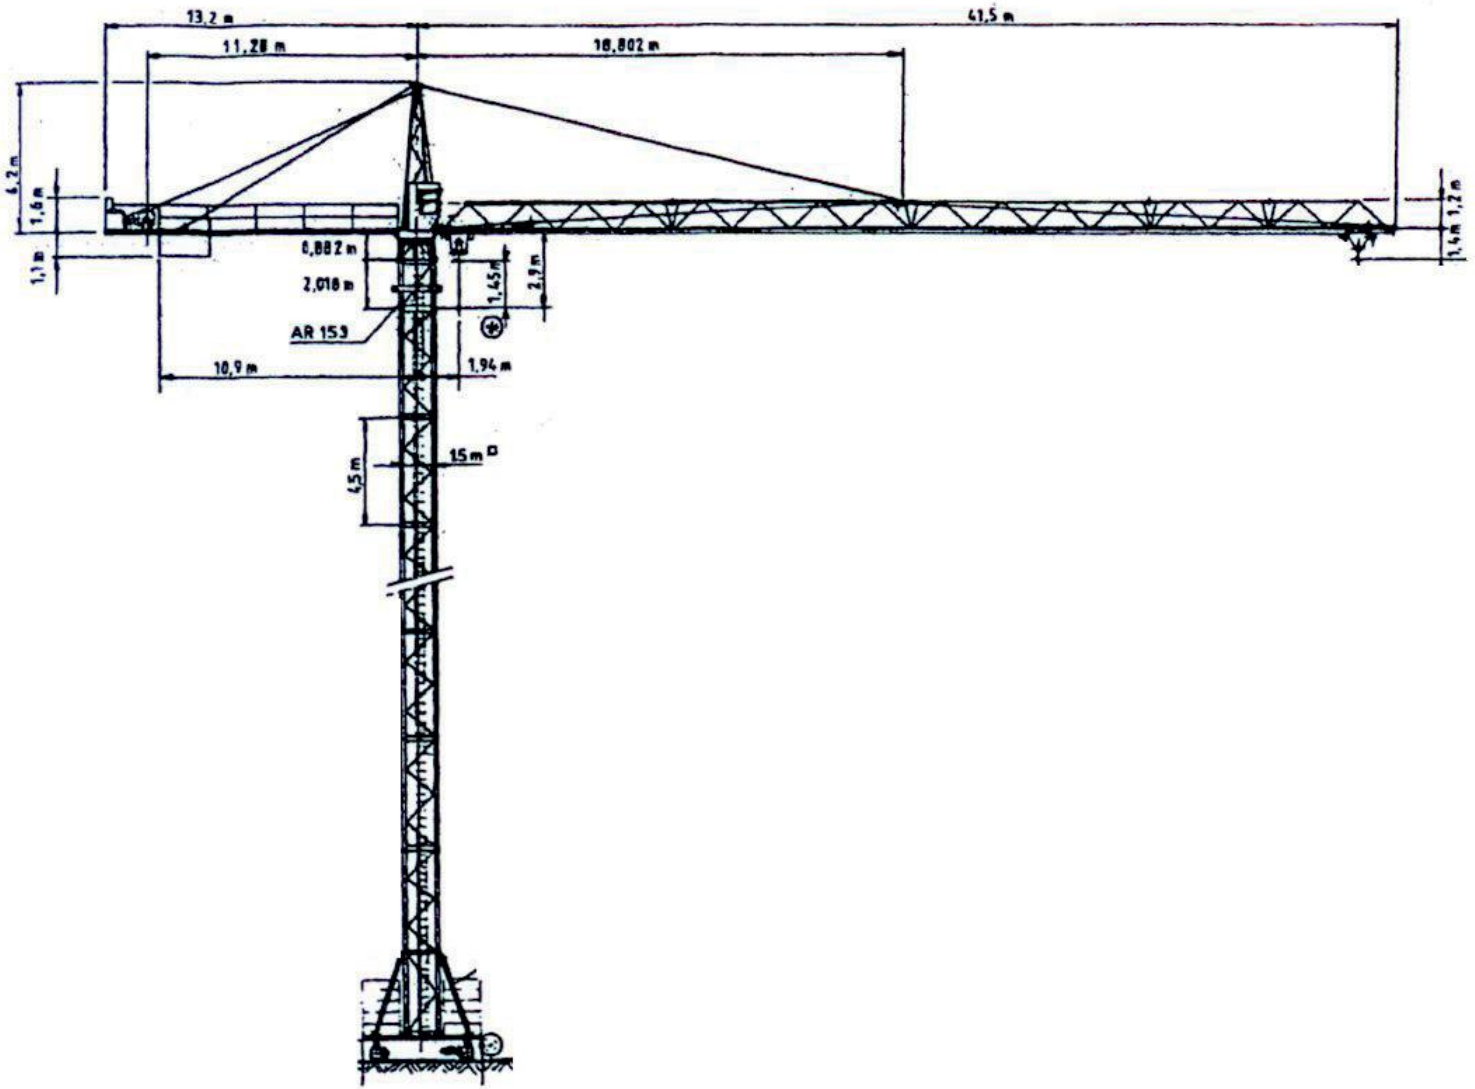

WOLFF WK 62 FL

Anschluss / câble d'alimentation: 4 x 16[□]
 Absicherung / fusible: 40 A
 Anlaufstrom / courant de pointe maxi: 54 A

Ausladung / portée (m)		20	25	30	35	40	
Auslegerlänge (m) flèche (m)	40	1.94 – 16.5	3.25	2.50	2.0	1.7	Tragfähigkeit (t) force de levage (t)
	35	1.94 – 16.85	3.3	2.55	2.1	1.75	
	30	1.94 – 17.5	3.45	2.7	2.2		
	25	1.94 – 17.7	3.5	2.75			
	20	1.94 – 18.0	3.55				